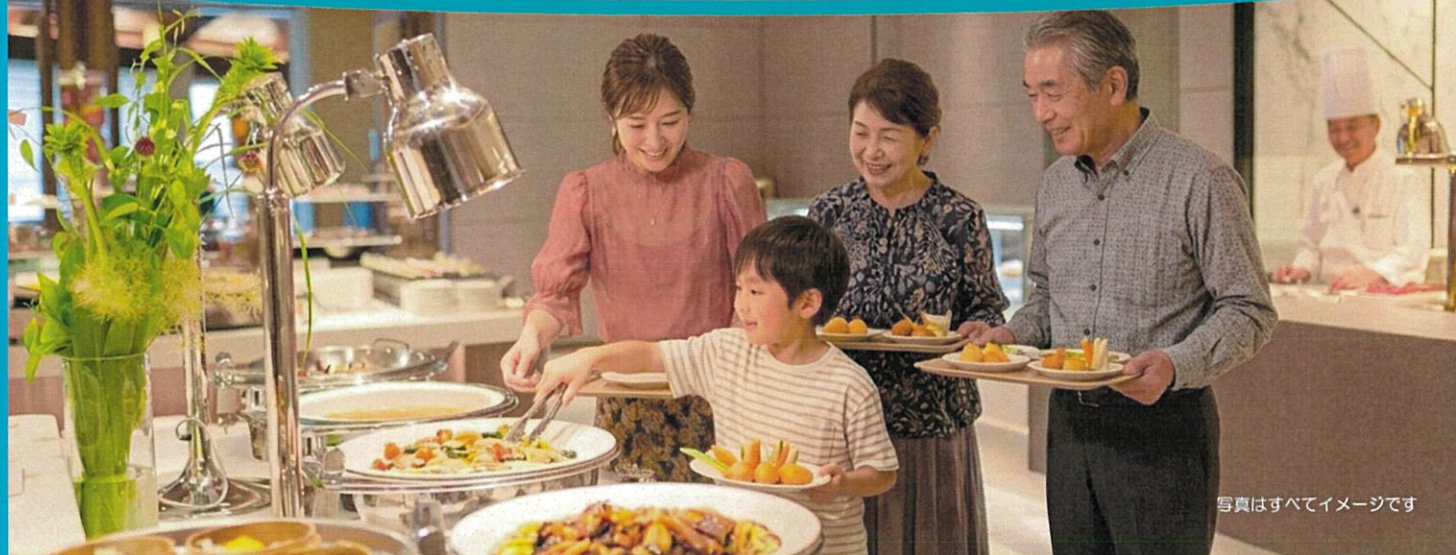

みんなで囲む、ご馳走の旅へ！

写真はすべてイメージです

お車：東京から約2.5時間（関越道）  
 電車：新幹線約80分 → 越後湯沢駅 → 無料シャトルバス約35分（要予約）

写真はすべてイメージです

- 「ミシュランガイド新潟2020特別版」に快適度の評価で4パビリオン・「極めて快適」として掲載されました。
- 楽天トラベル主催『朝ごはんフェスティバル®2019』ではベルナティオが日本一を獲得！

契約団体様は、一般料金より**平均割引率14%**が適用されます。  
 WEB予約をご利用の際は、ログインIDおよびパスワードが昨年変更となっておりますので、下記【ご予約】を確認ください。