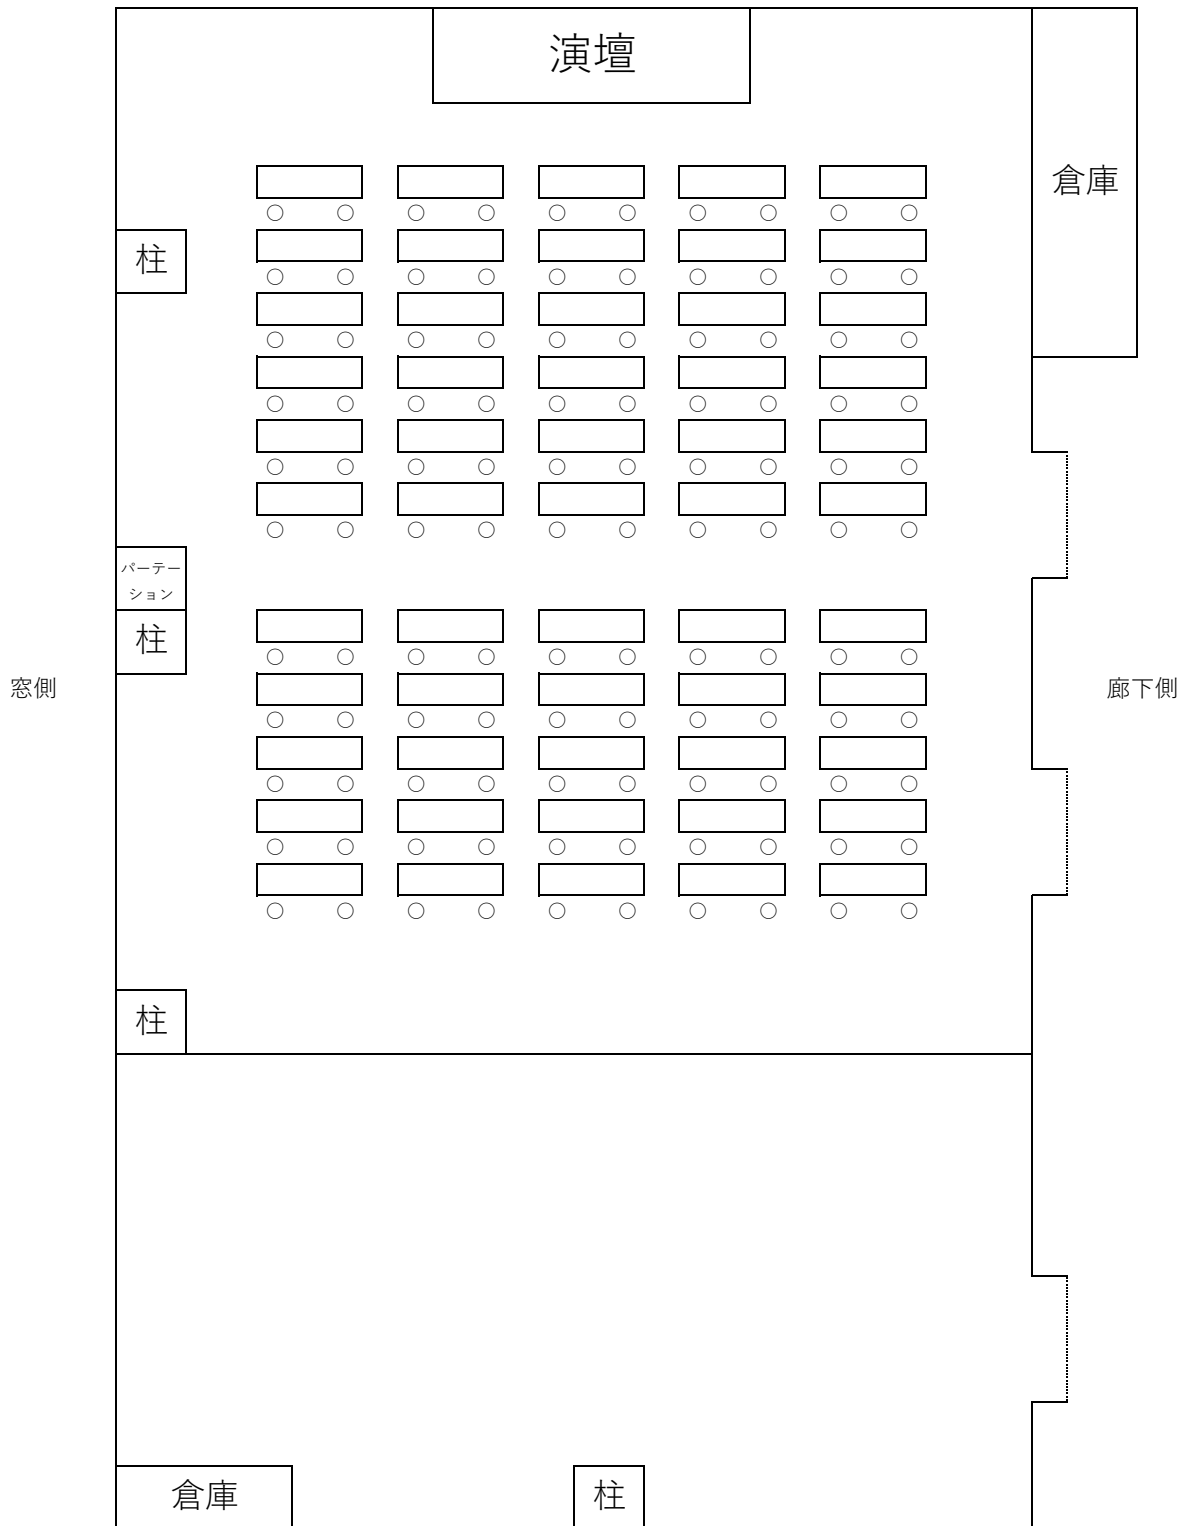

教室型

【BC室】 2名掛け 110名（横5列×11列）

※こちらのレイアウトはセッティング（有料）のお申し込みが必要です。

廊下・トイレ側